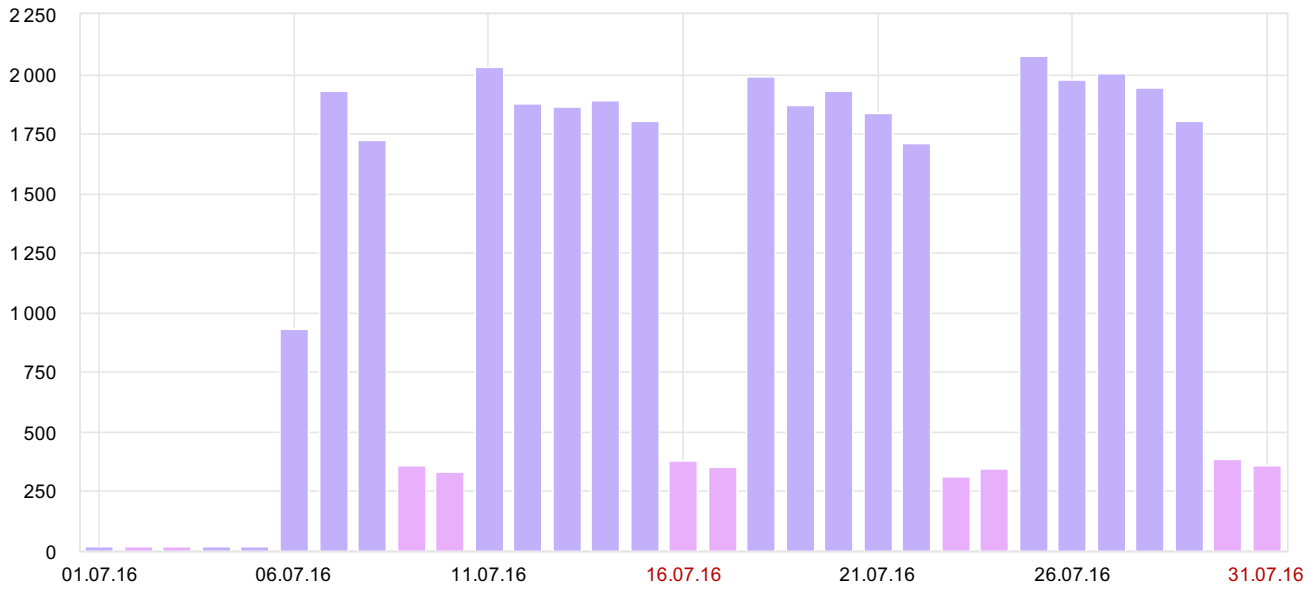

## Посещаемость

100 % визитов из 50 488

июл 2016 Детализация: по дням

### Посетители

Интервал дат визита	Визиты	Просмотры	Посетители ▼	Доля новых посетителей	Отказы	Глубина просмотра	Время на сайте
Итого и средние	50 488	180 529	18 205	100 %	11,8 %	3,58	4:30
25.07.2016 пн	2 999	11 085	2 077	42,2 %	10,4 %	3,7	4:45
11.07.2016 пн	2 946	10 446	2 029	57,4 %	12,5 %	3,55	4:27
27.07.2016 ср	2 817	10 665	2 007	42,5 %	9,73 %	3,79	4:37
18.07.2016 пн	2 834	10 848	1 992	47,3 %	11,3 %	3,83	4:38
26.07.2016 вт	2 815	9 658	1 980	43,3 %	11,5 %	3,43	4:32
28.07.2016 чт	2 841	11 082	1 941	39,4 %	9,29 %	3,9	4:53
20.07.2016 ср	2 700	9 038	1 930	43,7 %	12,7 %	3,35	4:11
07.07.2016 чт	2 734	8 992	1 929	81,8 %	12,3 %	3,29	3:58
14.07.2016 чт	2 616	8 710	1 888	47,2 %	11,7 %	3,33	4:06
12.07.2016 вт	2 634	9 089	1 877	50,9 %	11,6 %	3,45	4:08
19.07.2016 вт	2 663	9 583	1 869	43,4 %	10,8 %	3,6	4:43
13.07.2016 ср	2 656	9 162	1 865	47,9 %	12,2 %	3,45	4:26
21.07.2016 чт	2 741	9 560	1 836	41,1 %	11,5 %	3,49	4:20
15.07.2016 пт	2 587	9 475	1 807	42,6 %	11,4 %	3,66	4:37
29.07.2016 пт	2 650	10 958	1 806	35,5 %	9,36 %	4,14	5:37
08.07.2016 пт	2 440	8 789	1 723	59,5 %	12 %	3,6	4:55
22.07.2016 пт	2 487	9 477	1 712	38,2 %	10,6 %	3,81	5:22
06.07.2016 ср	1 087	3 788	932	100 %	13,5 %	3,48	4:32
30.07.2016 сб	439	1 578	385	63,6 %	15,7 %	3,59	4:14
16.07.2016 сб	434	1 285	381	71,7 %	19,8 %	2,96	3:36
09.07.2016 сб	419	1 303	360	76,9 %	21,7 %	3,11	3:09
31.07.2016 вс	416	1 501	357	63,9 %	15,4 %	3,61	3:15
17.07.2016 вс	411	1 250	353	75,1 %	23,1 %	3,04	2:36
24.07.2016 вс	394	1 127	349	67,9 %	23,6 %	2,86	2:43
10.07.2016 вс	369	1 000	331	79,5 %	22,5 %	2,71	2:10
23.07.2016 сб	359	1 080	316	65,5 %	20,3 %	3,01	2:38